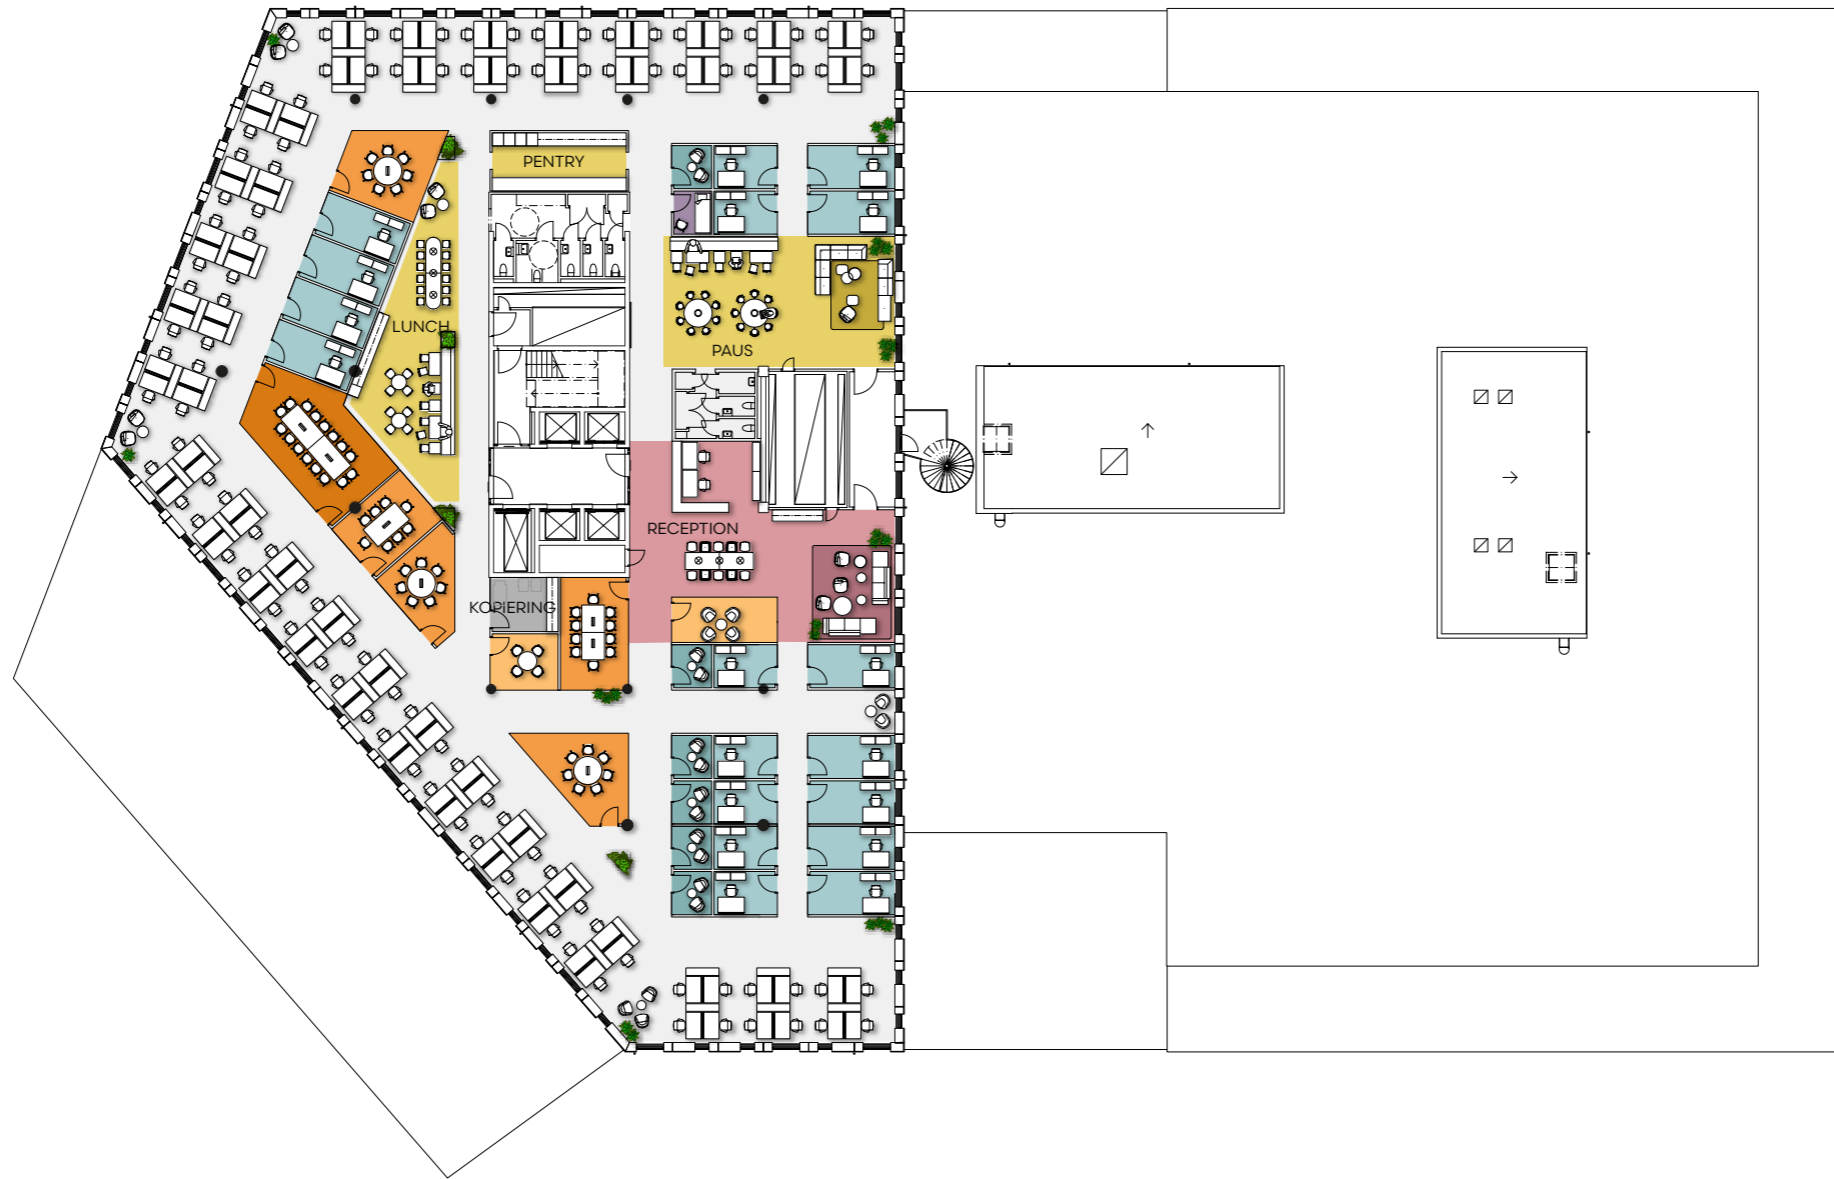

SOLNA UNITED

Plan 14

1555 kvm

Aktivitetsbaserat arbetsätt

- Högaktiv zon
- Aktiv zon
- Aktiva arbetsplatser
- Mötesrum 4p
- Mötesrum 6-8p
- Mötesrum 10-16p
- Vilrum
- Reception
- Samtalsrum 2p
- Fokuserat arbetsrum
- Fokuserade arbetsplatser
- Kopiering
- Förråd

ARBETSPLATSER

STANDARDARBETSPLATS	: 54
TYST ARBETSPLATS	: 32
TOUCHDOWN	: 5
ARBETSFÄTÖLJ	: 14
FOKUSERAT ARB.RUM 1-2p	: 4

PERSONLIG FÖRVARING	: 400mm
MÄTT SKRIVBORD	: 1400mm
NYCKELTAL	: 14,3

ÖPPNA MÖTESPLATSER

MÖTESBORD	: 92p
MJUK SITTNING	: 17p
LUNCH	: 41p

RUM

SAMTALSRUM 2p	: 7
MÖTE 4p	: 5
MÖTE 6-8p	: 5
MÖTE 10-16p	: 1

SOLNA UNITED

Plan 14

1555 kvm

Personliga arbetsplatser

- Pausyta
- Mötesrum 4p
- Mötesrum 6-8p
- Mötesrum 10-16p
- Reception
- Vilrum
- Samtalsrum 2p
- Cellkontor
- Kopiering
- Förråd

ARBETSPLATSER

ÖPPNA ARBETSPLATSER	: 104
CELLKONTOR	: 18
PERSONLIG FÖRVARING	: 400mm
MÅTT SKRIVBORD	: 1400mm
NYCKELTAL	: 12,7

ÖPPNA MÖTESPLATSER

MÖTESBORD	: 47p
MJUK SITTNING	: 19p
LUNCH	: 36p

RUM

SAMTALSRUM 2p	: 6
MÖTE 4p	: 2
MÖTE 6-8p	: 4
MÖTE 10-16p	: 2