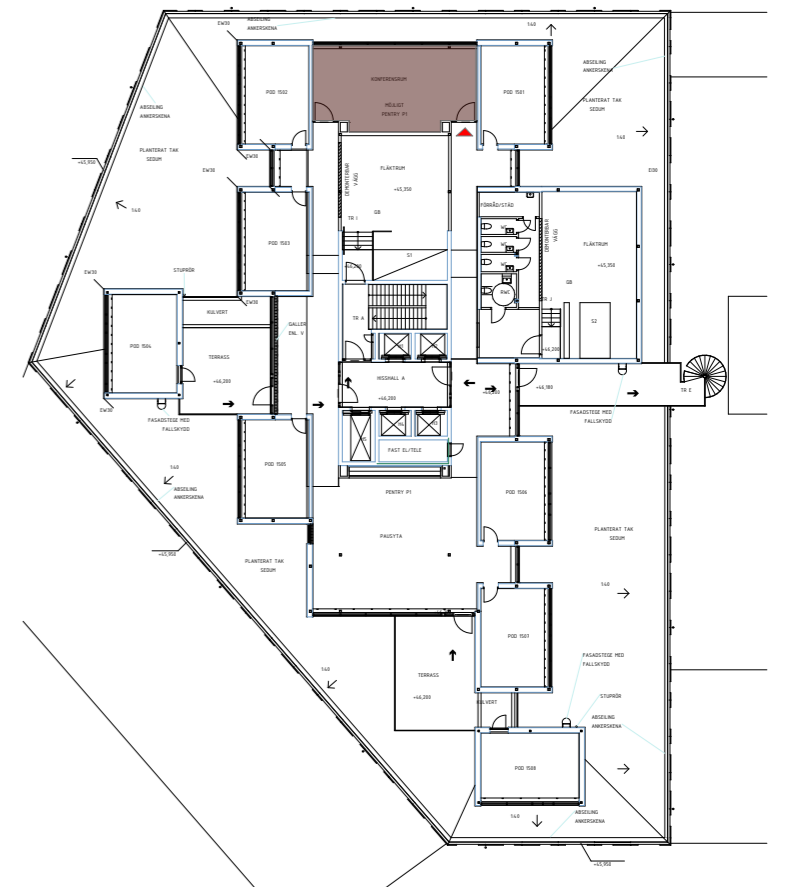

POD 29m² MÖBLERINGSFÖRSLAG

- 2 -3 PLATSER LÅNGBORD 4000mm
- MEDIABORD / MÖTE 6P
- FÅTÖLJER
- FÖRVARING / DIVERSE
- KLÄDHÄNGARE

POD 59m² MÖBLERINGSFÖRSLAG

- 4 ARBETSPLATSER 1200 BORD
- MEDIABORD / MÖTE 6P
- SOFFGRUPP
- KAFFESTATION / MINDRE PENTRY MED VATTEN
- FÖRVARING / BÄNKSKRIVARE / DIVERSE
- RUMSAVDELARE GARDIN
- KAPPHYLLA

- POD 29m² MÖBLERINGSFÖRSLAG**
- TOUCHDOWN ARBETSPLATSER / MÖTE 6P
 - LOUNGESOFFA
 - FÅTÖLJER 2ST
 - FÖRVARING
 - DRAPERI / GARDIN RUMSAVDLARE