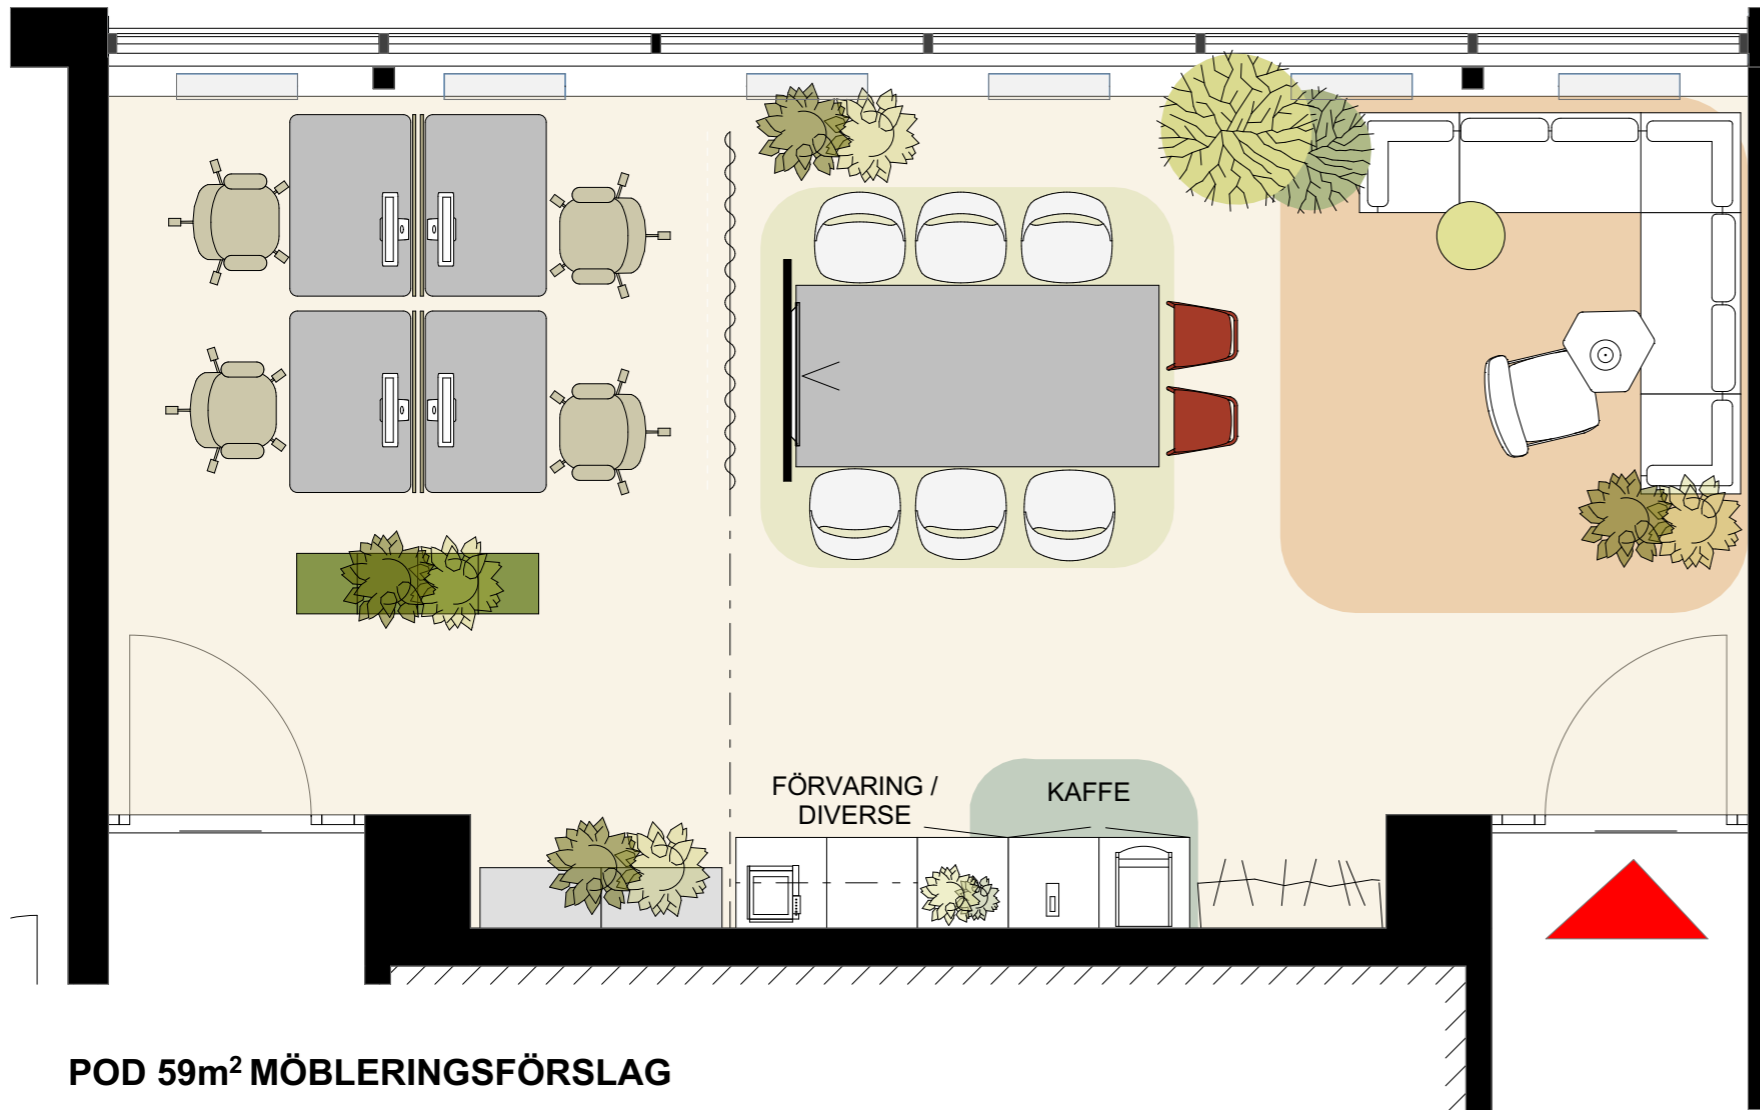

POD 29m² MÖBLERINGSFÖRSLAG

- 2 -3 PLATSER LÅNGBORD 4000mm
- MEDIABORD / MÖTE 6P
- FÅTÖLJER
- FÖRVARING / DIVERSE
- KLÄDHÄNGARE

POD 59m² MÖBLERINGSFÖRSLAG

- 4 ARBETSPLATSER 1200 BORD
- MEDIABORD / MÖTE 6P
- SOFFGRUPP
- KAFFESTATION / MINDRE PENTRY MED VATTEN
- FÖRVARING / BÄNKSKRIVARE / DIVERSE
- RUMSAVDELARE GARDIN
- KAPPHYLLA

- POD 29m² MÖBLERINGSFÖRSLAG**
- TOUCHDOWN ARBETSPLATSER / MÖTE 6P
 - LOUNGESOFFA
 - FÅTÖLJER 2ST
 - FÖRVARING
 - DRAPERI / GARDIN RUMSAVDLARE