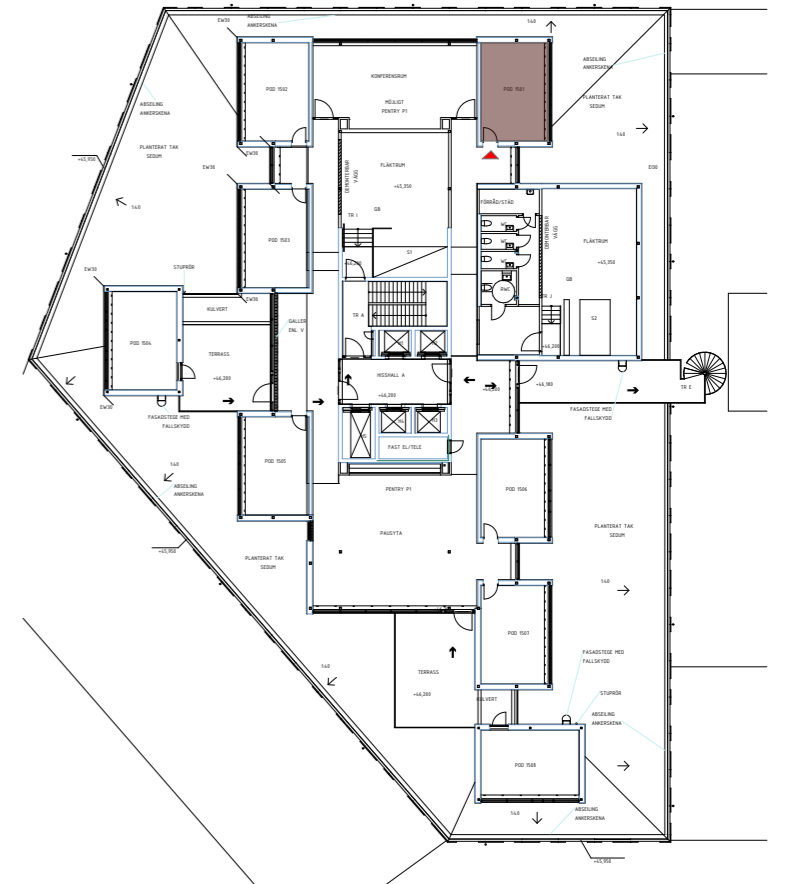

POD 29m² MÖBLERINGSFÖRSLAG

- 2 -3 PLATSER LÅNGBORD 4000mm
- MEDIABORD / MÖTE 6P
- FÅTÖLJER
- FÖRVARING / DIVERSE
- KLÄDHÄNGARE

POD 59m² MÖBLERINGSFÖRSLAG

- 4 ARBETSPLATSER 1200 BORD
- MEDIABORD / MÖTE 6P
- SOFFGRUPP
- KAFFESTATION / MINDRE PENTRY MED VATTEN
- FÖRVARING / BÄNKSKRIVARE / DIVERSE
- RUMSAVDELARE GARDIN
- KAPPHYLLA

- POD 29m² MÖBLERINGSFÖRSLAG**
- TOUCHDOWN ARBETSPLATSER / MÖTE 6P
 - LOUNGESOFFA
 - FÅTÖLJER 2ST
 - FÖRVARING
 - DRAPERI / GARDIN RUMSAVDLARE